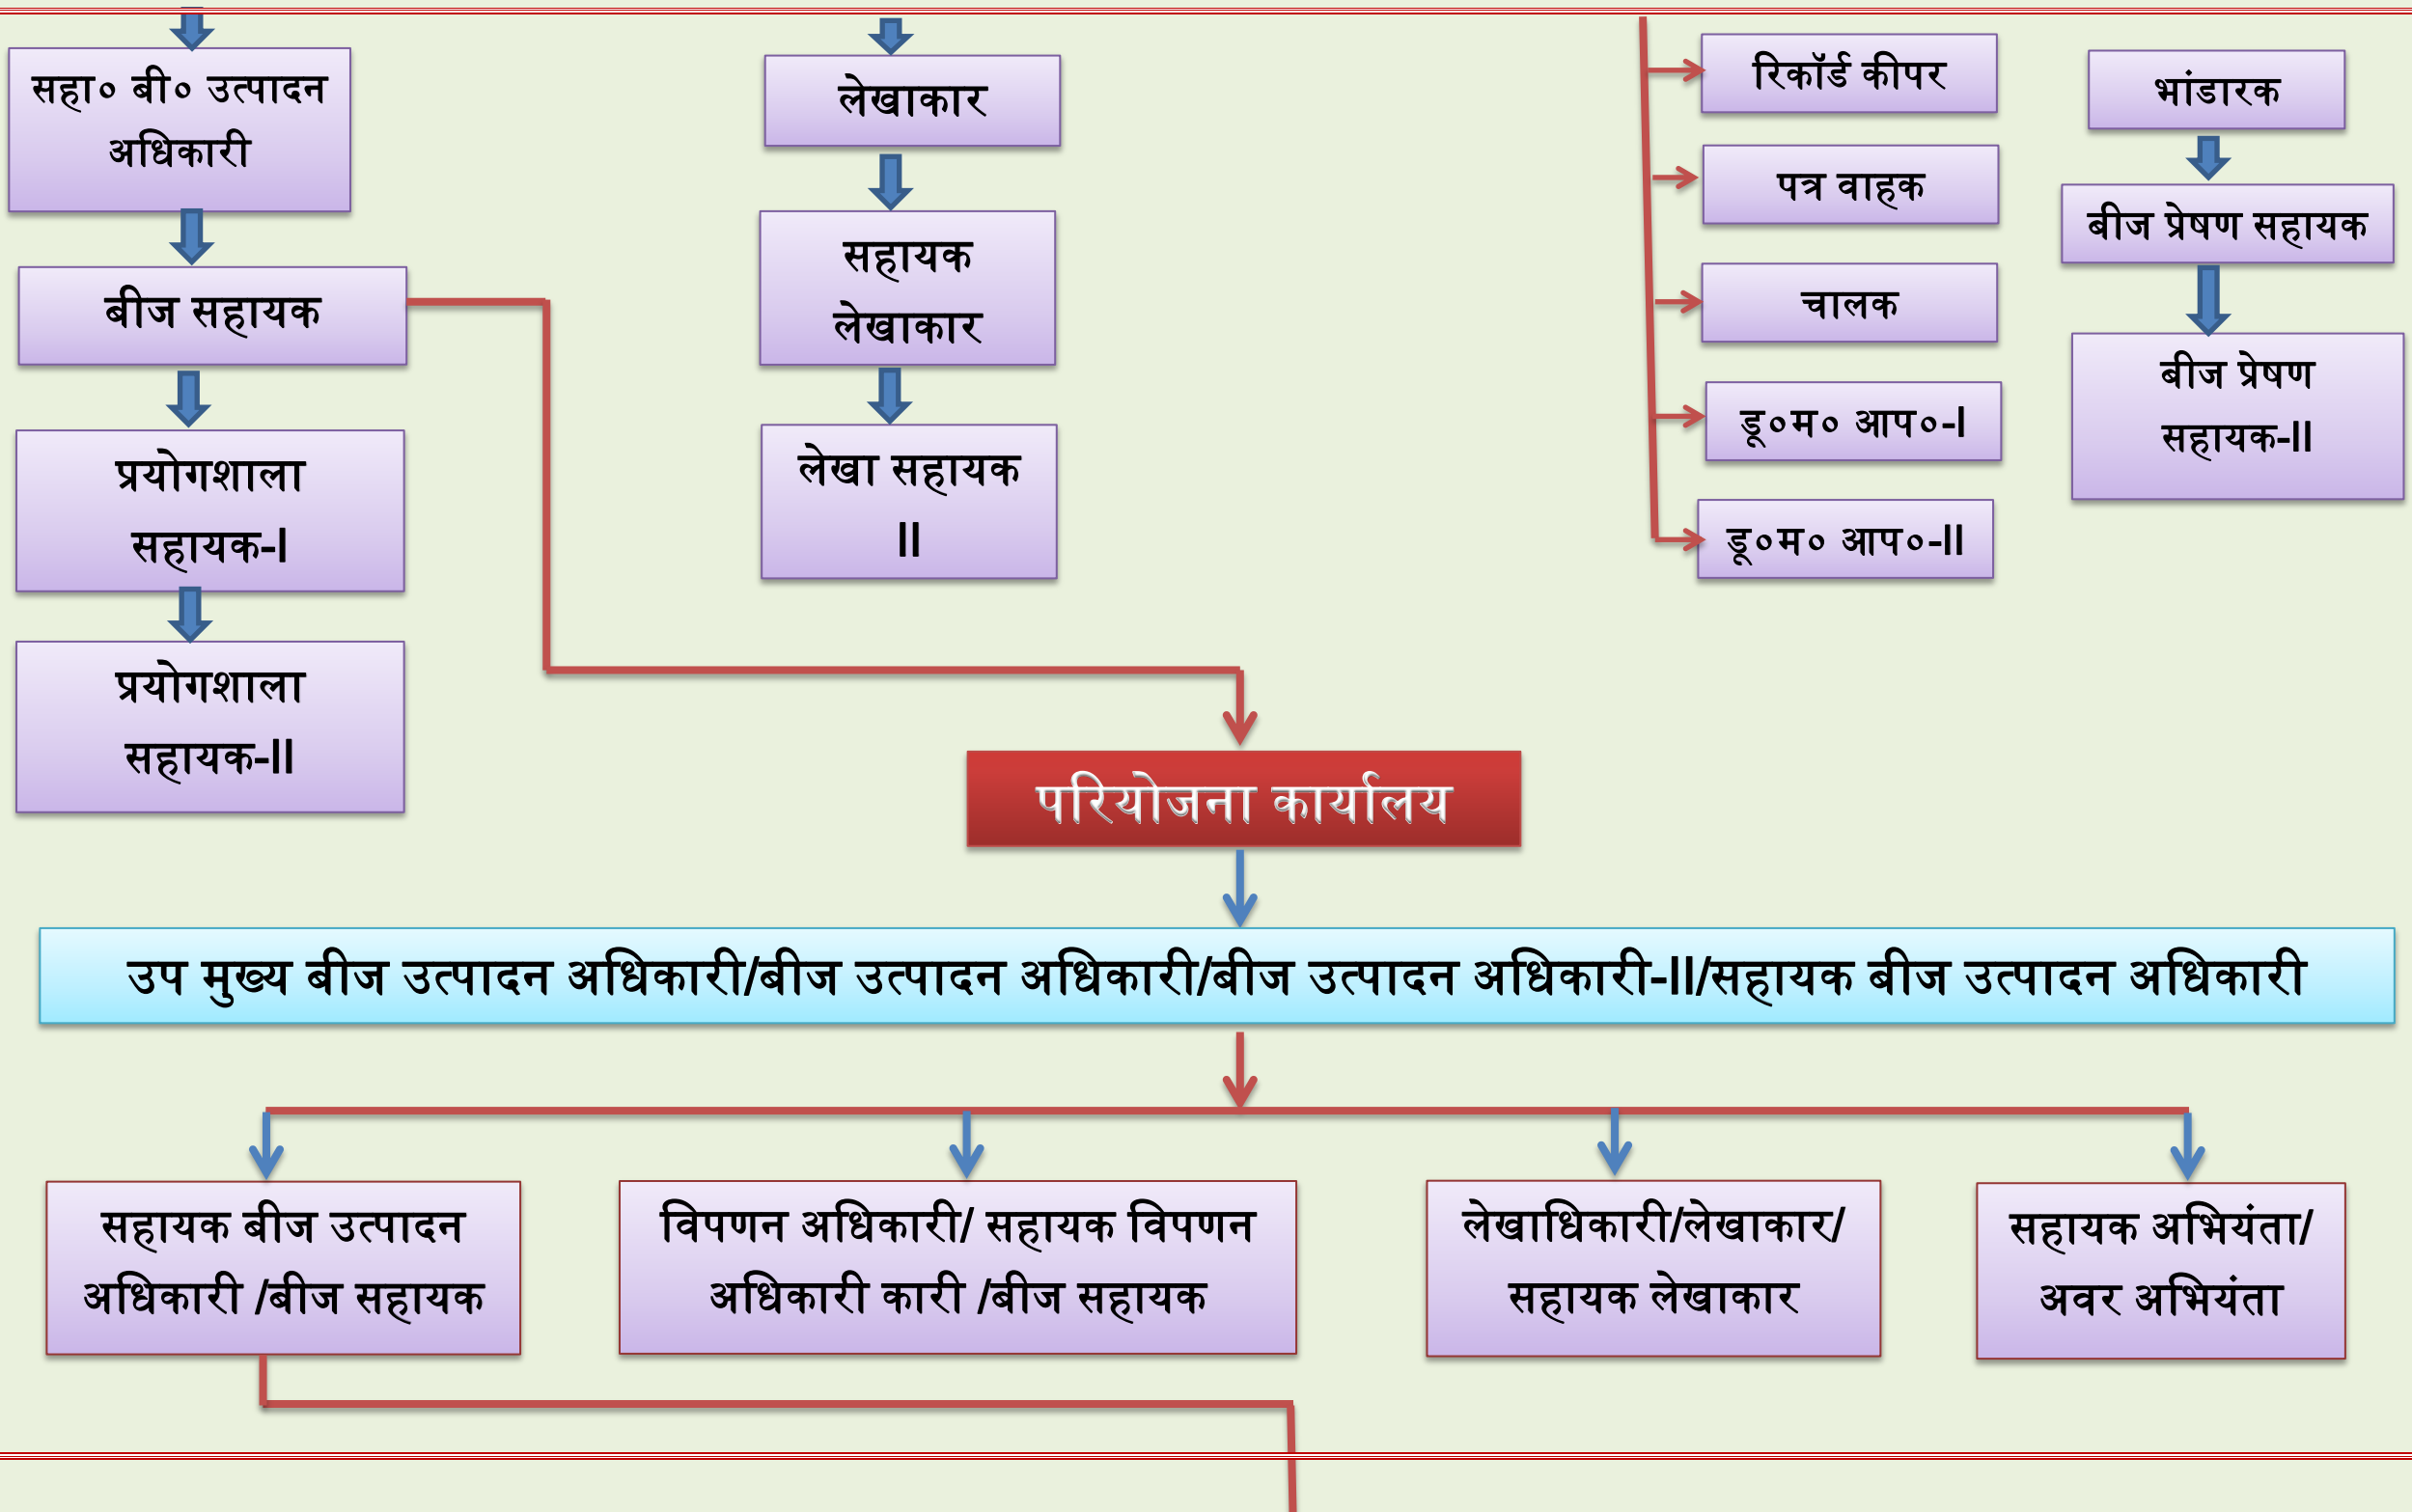

निगम की संगठनात्मक संरचना

प्रबंध निदेशक

प्रबंध निदेशक कैम्प कार्यालय

- कार्यालय सचिव
- आशुलिपिक
- स्वागती

बीज उत्पादन
/विधायन

विपणन

वित्त एवं लेखा

अभियंत्रण

सहायक भंडार
अधिकारी

बीज उत्पादन
अधिकारी

विपणन
अधिकारी-॥

लेखाधिकारी

अवर अभियंता

कनिष्ठ
आशुलिपिक/वरिष्ठ
टंकण लिपिक

कनिष्ठ भंडार
अधिकारी-॥

बीज उत्पादन
अधिकारी-॥

सहायक विपणन
अधिकारी-॥

लेखाधिकारी
॥

टंकण लिपिक-॥

कनिष्ठ भंडार
अधिकारी-॥

टंकण लिपिक-॥

कनिष्ठ भंडार
अधिकारी-॥

बीज विधायन संयंत्र कार्यालय

कनिष्ठ भंडार अधिकारी-I
एवं II /भांडारक/बीज
प्रेषण सहायक

विद्युतकार

फोरमैन

शैक्षिक
सहायक -II

श्रमिक/चौकीदार/
हेल्पर/माली

सहायक फोरमैन/
मैकेनिक

आपरेटर-I/II

शाखा कार्यालय

सहायक बीज उत्पादन
अधिकारी /बीज सहायक